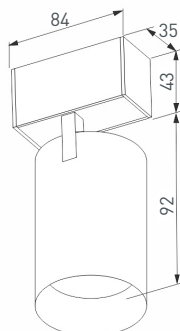

ТРЕКОВАЯ И МАГНИТНАЯ СИСТЕМЫ

13 **030654**
MAG-SPOT-45-R85-3W Day4000

Светильник поворотный для магнитных треков шириной 45 мм, мощность 3 Вт. Цвет свечения: дневной (4000 К), световой поток 251 лм, CRI>90, угол излучения 20°. Прямоугольный корпус из металла черного цвета, степень пылевлагозащиты IP20. Габаритные размеры: 84×35×135 мм. Напряжение питания DC 24 В. Драйвер DC 24 В/AC 230 В поставляется отдельно. Диммируется только с арт. 026407, 027633.