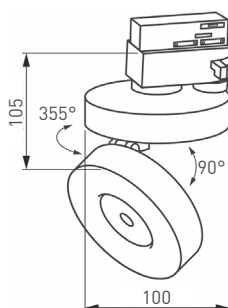

2 **025447**
LGD-MONA-TRACK-4TR-R100-12W Day4000

Светильник подвесной откидной для треков/шин 4 провода мощностью 12 Вт.
Цвет свечения: дневной (4000 К), световой поток 770 лм, CRI>90, угол излучения 24°, угол поворота 355°, угол наклона 90°. Корпус круглый, металл, цвет белый, степень пылевлагозащиты IP40. Габаритные размеры: Ø100×105 мм. Напряжение питания AC 230 В. Встроенный драйвер (DC300 мА, 25–42 В).