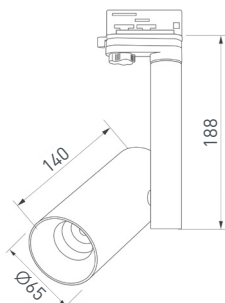

Трековый светильник мощностью 15 Вт.
Цвет свечения: дневной (4000 К),
световой поток 1100 лм, CRI>80,
угол излучения 40°.
Черный круглый металлический корпус,
белая вставка.
Габаритные размеры: 190×175,
светильник Ø85×124.
Встроенный драйвер PRI: AC 100–240 В;
SEC: DC 350 мА, 30–43 В.

6

027484
SP-POLO-TRACK-PIPE-R65-8W Day4000