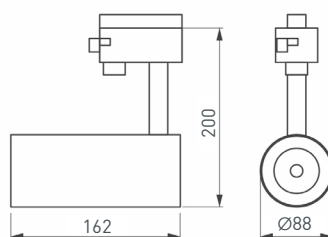

4 **024606**
LGD-ZEUS-4TR-R88-20W Day

Светильник подвесной для треков/шин 4 провода мощностью 20 Вт.
Цвет свечения: дневной (4000 К), световой поток 1600–2000 лм, регулируемый угол излучения 20–60°, CRI>90. Металлический круглый корпус белого цвета, степень пылевлагозащиты IP20. Габаритные размеры: Ø88×200×162 мм. Напряжение питания AC 230 В. Встроенный драйвер (30–42 В, 500 мА).