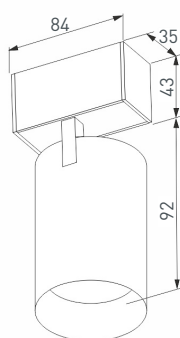

14 **026967**
MAG-SPOT-45-R85-7W Day4000

Светильник поворотный для магнитных треков шириной 45 мм, мощность 7 Вт. Цвет свечения: дневной (4000 К), световой поток 517 лм, CRI>90, угол излучения 24°. Прямоугольный корпус из металла черного цвета, степень пылевлагозащиты IP20. Габаритные размеры: 84×35×135 мм. Напряжение питания DC 24 В. Драйвер DC 24 В/AC 230 В поставляется отдельно. Диммируется только с арт. 026407, 027633.