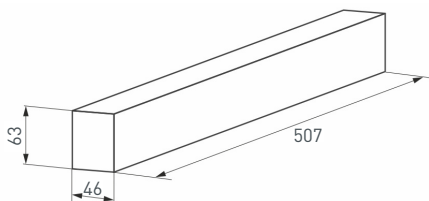

ТРЕКОВАЯ И МАГНИТНАЯ СИСТЕМЫ

9 **026902**
MAG-TRACK-4563-500

Подвесной, накладной, встраиваемый магнитный трек, длина 500 мм. Корпус из алюминия черного цвета. Две заглушки в комплекте. Габаритные размеры: 500×45×63 мм; с учетом заглушек: 506×45×63 мм; при встраиваемом монтаже установка в отверстие: 507×46×63 мм. Напряжение питания DC 24 В. Аксессуары для подвешивания в комплект не входят.