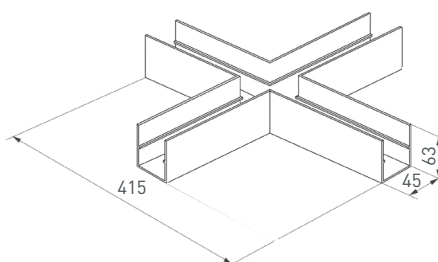

12 **026931**
MAG-CON-4563-X90

Крестовой прямой коннектор для трека MAG-TRACK-4563. Корпус из алюминия черного цвета. Габаритные размеры: 415×415×45×63 мм. Напряжение питания DC 24 В. Аксессуары для подвешивания в комплект не входят.