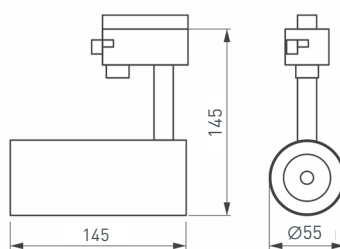

Светильник подвесной для треков/шин
4 провода мощностью 15 Вт.
Цвет свечения: дневной (4000 К), световой
поток 1100 лм, CRI>90, угол излучения 30°.
Черный круглый корпус из алюминия, экран,
степень пылевлагозащиты IP40.
Габаритные размеры: Ø71×195 мм.
Монтаж на трек 3-фазный.
Напряжение питания 230 В.
Встроенный драйвер (22–36 В, 350 мА),
коэффициент пульсаций <1%.

8

024614
LGD-GERA-4TR-R55-10W Day