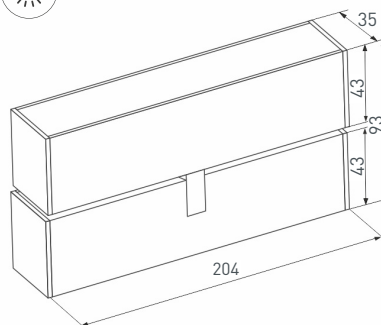

16 **026988**
MAG-FLAT-FOLD-45-S205-6W Day4000

Светильник поворотный для магнитных треков шириной 45 мм, мощность 6 Вт. Цвет свечения: дневной (4000 К), световой поток 650 лм, CRI>90, угол излучения 100°. Прямоугольный корпус из металла черного цвета, степень пылевлагозащиты IP20. Габаритные размеры: 204×35×92.5 мм. Напряжение питания DC 24 В. Драйвер DC 24 В/AC 230 В поставляется отдельно. Диммируется только с арт. 026407, 027633.