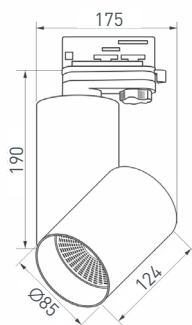

ТРЕКОВАЯ И МАГНИТНАЯ СИСТЕМЫ

5

027429
SP-POLO-TRACK-TURN-R85-15W Day4000