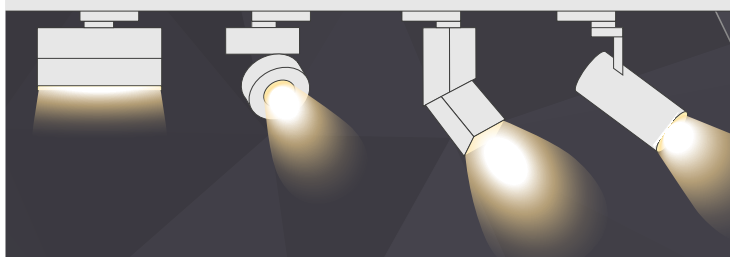

ТРЕКОВАЯ И МАГНИТНАЯ СИСТЕМЫ

1 LOFT 026215
2 MONA 026447
3 twist 024763
4 ZEUS 024606

5 POLO 027429
6 POLO 027486
7 twist 024996
8 GERA 024616