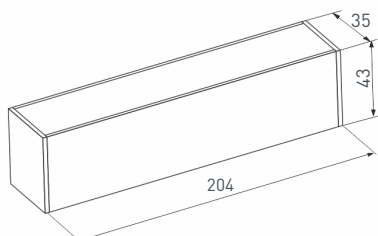

11 **026947**
MAG-FLAT-45-L205-6W Day4000

Светильник для магнитных треков шириной 45 мм, мощность 6 Вт. Цвет свечения: дневной (4000 К), световой поток 662 лм, угол излучения 100°, CRI>90. Прямоугольный корпус из металла черного цвета, степень пылевлагозащиты IP20. Габаритные размеры: 204×35×43 мм. Напряжение питания DC 24 В. Драйвер DC 24 В/AC 230 В поставляется отдельно. Диммируется только с арт. 026407, 027633.