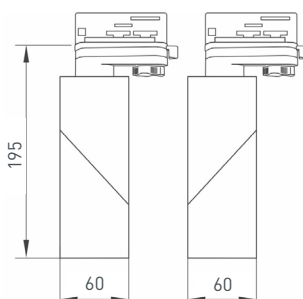

3 **026763**
LGD-TWIST-TRACK-4TR-S60×60-12W Day4000

Светильник подвесной для треков/шин 4 провода мощностью 12 Вт.
Цвет свечения: дневной (4000 К), световой поток 1000 лм, CRI>90, угол излучения 30°, угол наклона 90°, угол поворота 355°. Металлический прямоугольный корпус белого цвета с черной вставкой, степень пылевлагозащиты IP40. Габаритные размеры: 60×60×195 мм. Напряжение питания AC 230 В. Встроенный драйвер (DC300 мА, 25–42 В).