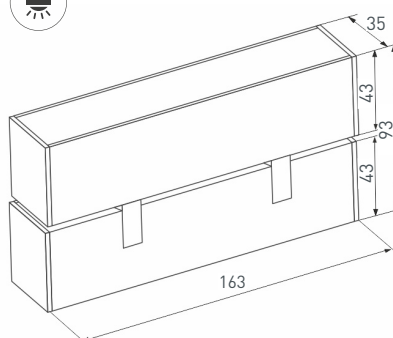

10 **026971**
MAG-LASER-FOLD-45-S160-6W Day4000

Светильник поворотный для магнитных треков шириной 45 мм, мощность 6 Вт. Цвет свечения: дневной (4000 К), световой поток 455 лм, угол излучения 15°, CRI>90. Прямоугольный корпус из металла черного цвета, степень пылевлагозащиты IP20. Габаритные размеры: 163×35×92.5 мм. Напряжение питания DC 24 В. Драйвер DC 24 В/AC 230 В поставляется отдельно. Диммируется только с арт. 026407, 027633.