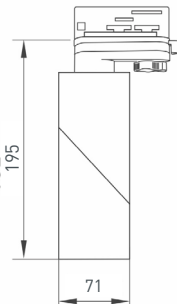

Трековый светильник мощностью 8 Вт.
Цвет свечения: дневной (4000 К),
световой поток 570 лм, CRI>80,
угол излучения 40°.
Черный круглый металлический корпус,
цветная вставка.
Габаритные размеры: Ø65×140×188 мм.
Встроенный драйвер PRI: AC 220–240 В;
SEC: DC 200 мА, 30–43 В.

7

024994
LGD-TWIST-TRACK-4TR-R70-15W Day4000