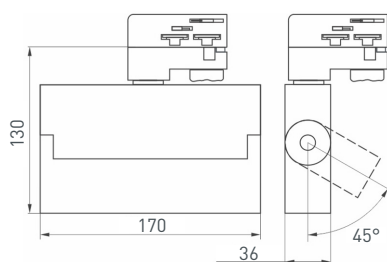

ТРЕКОВАЯ И МАГНИТНАЯ СИСТЕМЫ

1 **026215**
LGD-LOFT-TRACK-4TR-S170-10W Day4000

Светильник подвесной для треков/шин 4 провода мощностью 10 Вт.
Цвет свечения: дневной (4000 К), световой поток 540–600 лм, CRI>90, угол излучения 24°, угол наклона 45°. Корпус прямоугольный, белый алюминий, степень пылевлагозащиты IP40. Габаритные размеры: 170×130×36 мм. Напряжение питания AC 230 В. Встроенный драйвер (DC300 мА, 25–40 В).