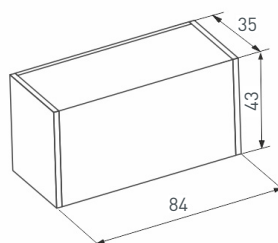

15 **027622**
MAG-LASER-45-L84-3W Day4000

Светильник для магнитных треков шириной 45 мм, мощность 3 Вт. Цвет свечения: дневной (4000 К), световой поток 226 лм, CRI>90, угол излучения 15°. Прямоугольный корпус из металла черного цвета, степень пылевлагозащиты IP20. Габаритные размеры: 84×35×43 мм. Напряжение питания DC 24 В. Драйвер DC 24 В/AC 230 В поставляется отдельно. Диммируется только с арт. 026407, 027633.