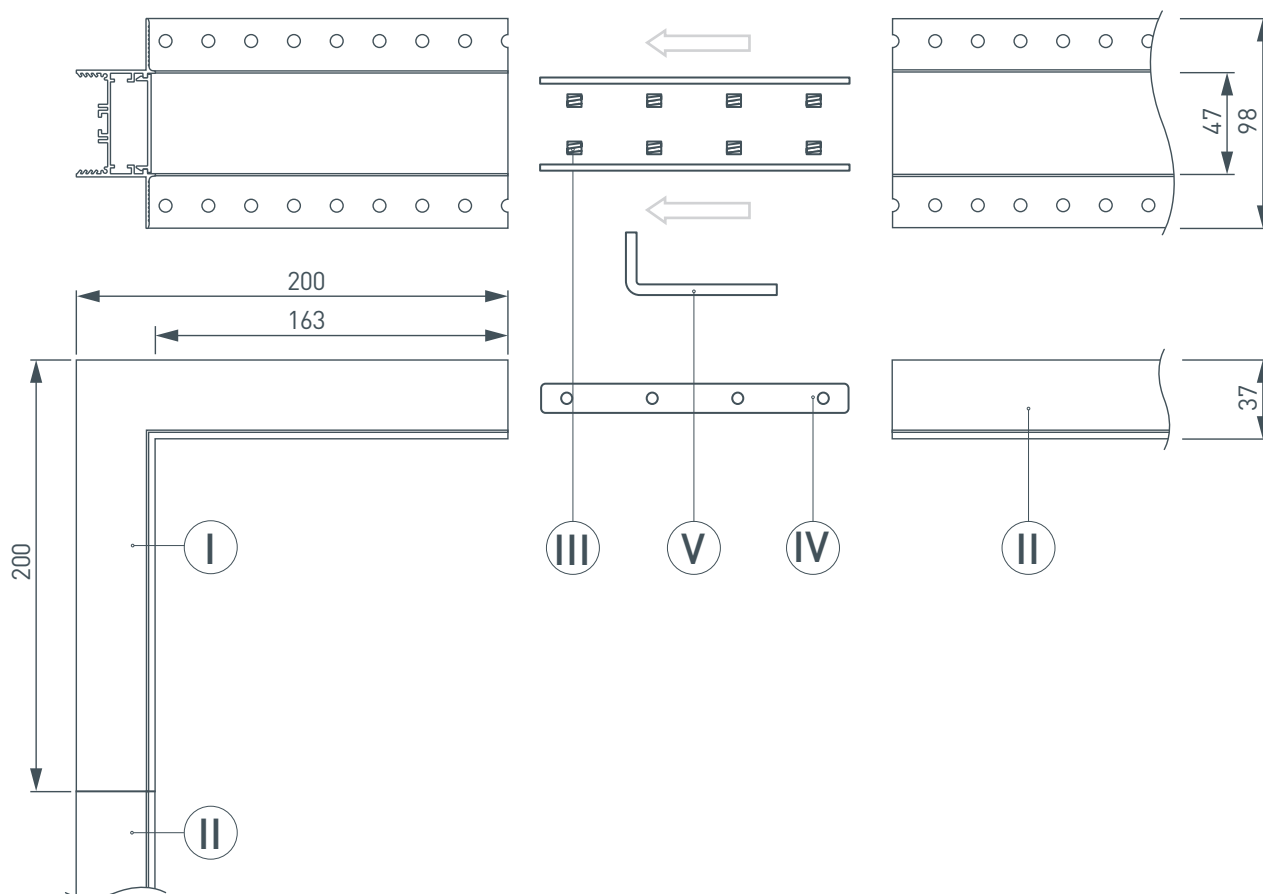

Электронная документация

УГОЛ ДЛЯ АЛЮМИНИЕВОГО ПРОФИЛЯ SL-LINIA45-FANTOM внутренний

39 мм

Встраиваемый

Серебристый

СОСТАВ КОМПЛЕКТА

- Угол с экраном — 1 шт.
- Соединители — 4 шт.
- Винты — 16 шт.
- Шестигранный ключ — 1 шт.

СОВМЕСТИМЫЙ ПРОФИЛЬ

027160 SL-LINIA45-FANTOM-2000 ANOD

ПАРАМЕТРЫ

Артикул	030103
Модель	SL-LINIA45-FANTOM внутренний
Цвет	 серебристый
Покрытие	анодированное
Форма (сечение)	с фланцем
Назначение	встраиваемый скрытый
Размеры	200×200×98 мм
Ширина площадки для лент	39 мм

РУКОВОДСТВО ПО МОНТАЖУ

Необходимые компоненты:

ЧЕРТЕЖ

СОПУТСТВУЮЩИЕ ТОВАРЫ В СЕРИИ LINIA45-FANTOM

Приобретаются отдельно

Угол

030102
SL-LINIA45-FANTOM-135

Угол

030105
SL-LINIA45-FANTOM внешний

Угол

030103
SL-LINIA45-FANTOM внутренний

Крестовина

030109
SL-LINIA45-FANTOM

Тройник

030107
SL-LINIA45-FANTOM

Угол