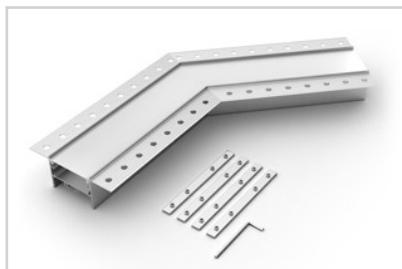

СОВМЕСТИМЫЙ ПРОФИЛЬ

027160 SL-LINIA45-FANTOM-2000 ANOD

ПАРАМЕТРЫ

Артикул	030103
Модель	SL-LINIA45-FANTOM внутренний
Цвет	 серебристый
Покрытие	анодированное
Форма (сечение)	с фланцем
Назначение	встраиваемый скрытый
Размеры	200×200×98 мм
Ширина площадки для лент	39 мм

РУКОВОДСТВО ПО МОНТАЖУ

Необходимые компоненты:

ЧЕРТЕЖ

СОПУТСТВУЮЩИЕ ТОВАРЫ В СЕРИИ LINIA45-FANTOM

Приобретаются отдельно

Угол

030102
SL-LINIA45-FANTOM-135

Угол