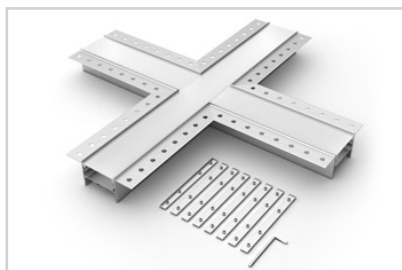

Крестовина

030109
SL-LINIA45-FANTOM