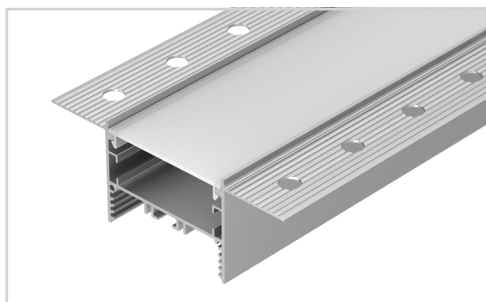

Электронная документация

УГОЛ ДЛЯ АЛЮМИНИЕВОГО ПРОФИЛЯ SL-LINIA45-FANTOM внутренний

39 мм

Встраиваемый

Серебристый

СОСТАВ КОМПЛЕКТА

- Угол с экраном — 1 шт.
- Соединители — 4 шт.
- Винты — 16 шт.
- Шестигранный ключ — 1 шт.

СОВМЕСТИМЫЙ ПРОФИЛЬ

027160 SL-LINIA45-FANTOM-2000 ANOD

ПАРАМЕТРЫ

Артикул	030103
Модель	SL-LINIA45-FANTOM внутренний
Цвет	 серебристый
Покрытие	анодированное
Форма (сечение)	с фланцем
Назначение	встраиваемый скрытый
Размеры	200×200×98 мм
Ширина площадки для лент	39 мм