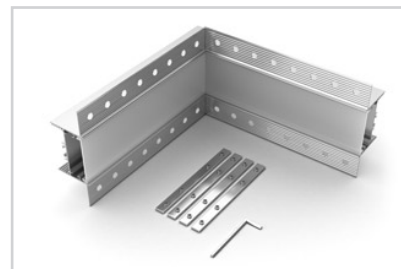

Угол

030103
SL-LINIA45-FANTOM внутренний