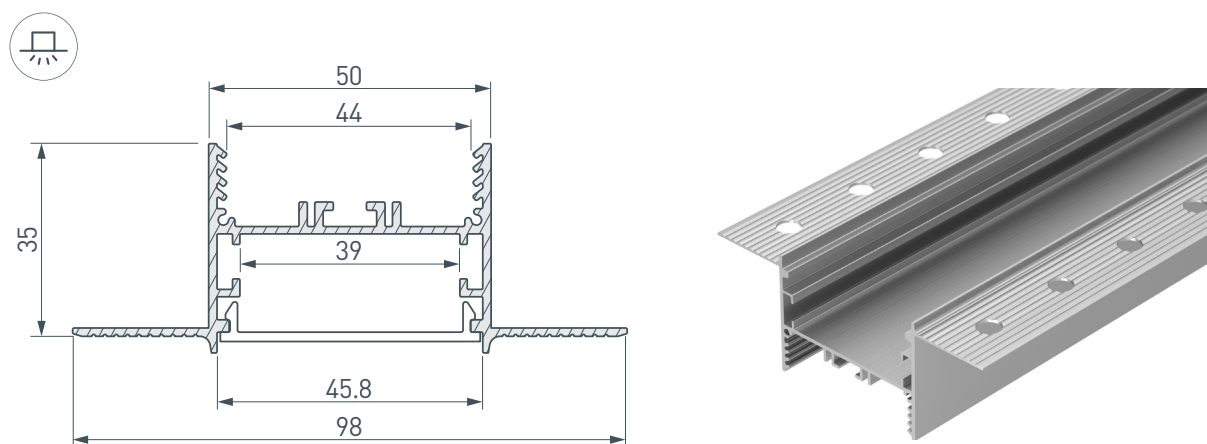

Электронная документация

УГОЛ ДЛЯ АЛЮМИНИЕВОГО ПРОФИЛЯ SL-LINIA45-FANTOM внутренний

39 мм

Встраиваемый

Серебристый

СОСТАВ КОМПЛЕКТА

- Угол с экраном — 1 шт.
- Соединители — 4 шт.
- Винты — 16 шт.
- Шестигранный ключ — 1 шт.

СОВМЕСТИМЫЙ ПРОФИЛЬ

027160 SL-LINIA45-FANTOM-2000 ANOD

ПАРАМЕТРЫ

Артикул	030103
Модель	SL-LINIA45-FANTOM внутренний
Цвет	 серебристый
Покрытие	анодированное
Форма (сечение)	с фланцем
Назначение	встраиваемый скрытый
Размеры	200×200×98 мм
Ширина площадки для лент	39 мм

РУКОВОДСТВО ПО МОНТАЖУ

Необходимые компоненты:

ЧЕРТЕЖ

СОПУТСТВУЮЩИЕ ТОВАРЫ В СЕРИИ LINIA45-FANTOM

Приобретаются отдельно

Угол

030102
SL-LINIA45-FANTOM-135

Угол