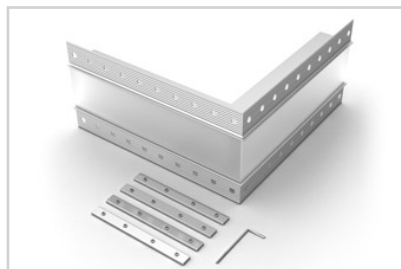

Электронная документация

УГОЛ ДЛЯ АЛЮМИНИЕВОГО ПРОФИЛЯ SL-LINIA45-FANTOM внутренний

39 мм

Встраиваемый

Серебристый

СОСТАВ КОМПЛЕКТА

- Угол с экраном — 1 шт.
- Соединители — 4 шт.
- Винты — 16 шт.
- Шестигранный ключ — 1 шт.

СОВМЕСТИМЫЙ ПРОФИЛЬ

027160 SL-LINIA45-FANTOM-2000 ANOD

ПАРАМЕТРЫ

Артикул	030103
Модель	SL-LINIA45-FANTOM внутренний
Цвет	 серебристый
Покрытие	анодированное
Форма (сечение)	с фланцем
Назначение	встраиваемый скрытый
Размеры	200×200×98 мм
Ширина площадки для лент	39 мм

РУКОВОДСТВО ПО МОНТАЖУ

Необходимые компоненты:

ЧЕРТЕЖ

СОПУТСТВУЮЩИЕ ТОВАРЫ В СЕРИИ LINIA45-FANTOM

Приобретаются отдельно

Угол

030102
SL-LINIA45-FANTOM-135

Угол