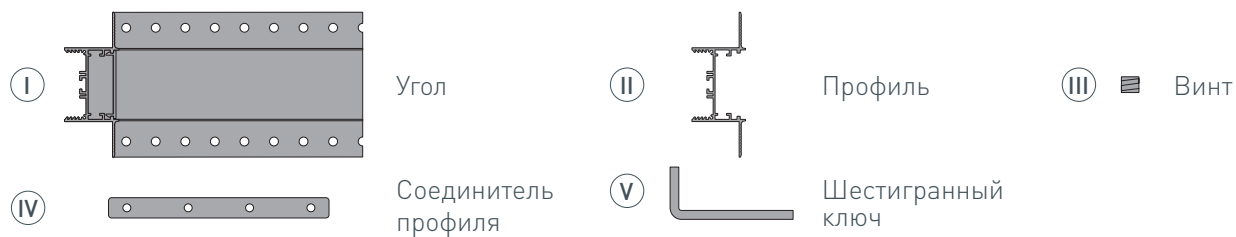

Электронная документация

УГОЛ ДЛЯ АЛЮМИНИЕВОГО ПРОФИЛЯ SL-LINIA45-FANTOM внутренний

39 мм

Встраиваемый

Серебристый

СОСТАВ КОМПЛЕКТА

- Угол с экраном — 1 шт.
- Соединители — 4 шт.
- Винты — 16 шт.
- Шестигранный ключ — 1 шт.

СОВМЕСТИМЫЙ ПРОФИЛЬ

027160 SL-LINIA45-FANTOM-2000 ANOD

ПАРАМЕТРЫ

Артикул	030103
Модель	SL-LINIA45-FANTOM внутренний
Цвет	 серебристый
Покрытие	анодированное
Форма (сечение)	с фланцем
Назначение	встраиваемый скрытый
Размеры	200×200×98 мм
Ширина площадки для лент	39 мм

РУКОВОДСТВО ПО МОНТАЖУ

Необходимые компоненты:

ЧЕРТЕЖ

СОПУТСТВУЮЩИЕ ТОВАРЫ В СЕРИИ LINIA45-FANTOM

Приобретаются отдельно

Угол

030102
SL-LINIA45-FANTOM-135

Угол