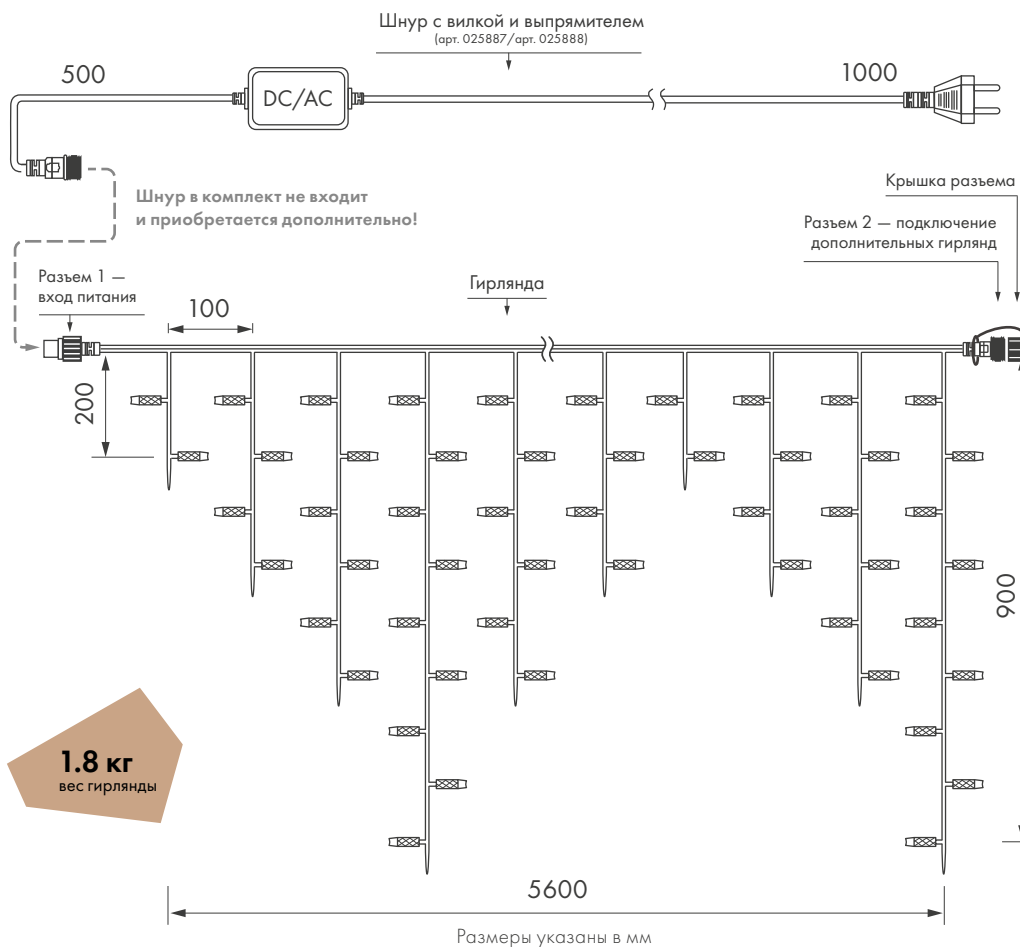

Цвета свечения

Белый

Теплый белый

**Соединение до 8
одноцветных гирлянд.**

Схема подключения

1.8 кг
вес гирлянды

Провод

Резина (каучук)
белый