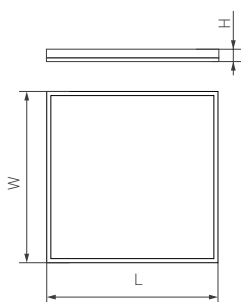

* При соблюдении условий эксплуатации и снижении яркости не более чем на 30% от первоначальной.

Рис. 1. Чертеж и габаритные размеры

МОДЕЛИ

Артикул	Модель	Мощность	Световой поток	Габаритные размеры, LxWxH	Размеры установочного отверстия	Цветовая темп-ра*	Цвет свечения
036229	DL-INTENSO-S300x300-18W Warm3000	18 Вт	1770 лм	295x295x9 мм	275x275 мм	3000 К	Белый теплый, аналогичный лампе накаливания
036227	DL-INTENSO-S300x300-18W Day4000					4000 К	Белый дневной, для жилых помещений
036228	DL-INTENSO-S300x300-18W White6000					6000 К	Белый чистый, для офисов и магазинов
036231	DL-INTENSO-S300x600-28W Warm3000	28 Вт	3000 лм	295x595x9 мм	275x575 мм	3000 К	Белый теплый, аналогичный лампе накаливания
036230	DL-INTENSO-S300x600-28W Day4000					4000 К	Белый дневной, для жилых помещений
036232	DL-INTENSO-S300x600-28W White6000					6000 К	Белый чистый, для офисов и магазинов
032811	DL-INTENSO-S600x600-40W Warm3000	40 Вт	4000 лм	595x595x9 мм	575x575 мм	3000 К	Белый теплый, аналогичный лампе накаливания
032791	DL-INTENSO-S600x600-40W Day4000					4000 К	Белый дневной, для жилых помещений
032812	DL-INTENSO-S600x600-40W White6000					6000 К	Белый чистый, для офисов и магазинов
036238	DL-INTENSO-S300x1200-40W Warm3000	40 Вт	4000 лм	295x1195x9 мм	275x1175 мм	3000 К	Белый теплый, аналогичный лампе накаливания
036236	DL-INTENSO-S300x1200-40W Day4000					4000 К	Белый дневной, для жилых помещений
036237	DL-INTENSO-S300x1200-40W White6000					6000 К	Белый чистый, для офисов и магазинов
036241	DL-INTENSO-S600x1200-60W Warm3000	60 Вт	6000 лм	595x1195x9 мм	575x1175 мм	3000 К	Белый теплый, аналогичный лампе накаливания
036239	DL-INTENSO-S600x1200-60W Day4000					4000 К	Белый дневной, для жилых помещений
036240	DL-INTENSO-S600x1200-60W White6000					6000 К	Белый чистый, для офисов и магазинов