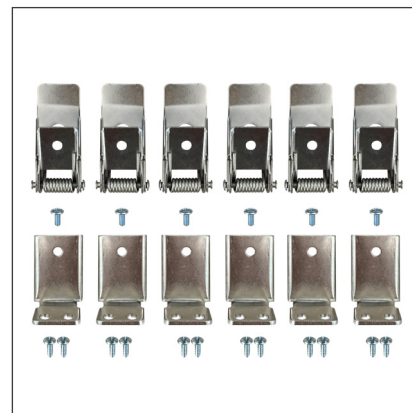

* Указано типовое значение.

УСТАНОВКА И ПОДКЛЮЧЕНИЕ

- Извлеките светильник из упаковки и убедитесь в отсутствии механических повреждений.
- Подключите к светильнику комплектный драйвер и проверьте работоспособность светильника.
- Удалите плитку в месте установки светильника.
- Установите светильник с блоком питания в ячейку.
- Присоедините провода питания к драйверу светильника.

Рис. 2. Установка светильника в ячейку подвесного потолка типа «Армстронг»

СОПУТСТВУЮЩИЕ ТОВАРЫ И АКСЕССУАРЫ

 **ПРИБРЕТАЮТСЯ ОТДЕЛЬНО**

Набор для подвешивания панелей

037005

Набор SPX-T6 для панелей 1200

Набор для подвешивания панелей

037006

Набор FX-T4 для панелей 300, 600

Набор для подвешивания панелей

037007

Набор FX-T6 для панелей 1200