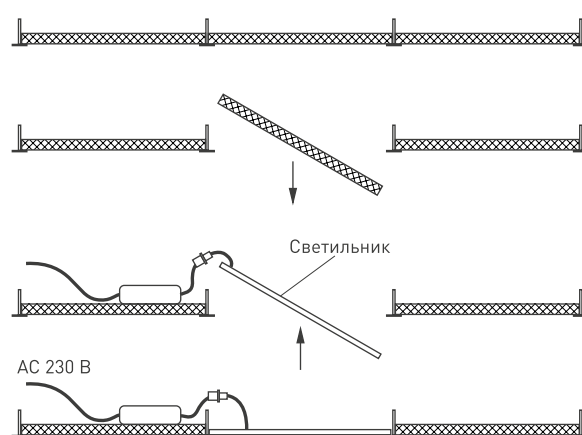

* Указано типовое значение.

УСТАНОВКА И ПОДКЛЮЧЕНИЕ

- Извлеките светильник из упаковки и убедитесь в отсутствии механических повреждений.
- Подключите к светильнику комплектный драйвер и проверьте работоспособность светильника.
- Удалите плитку в месте установки светильника.
- Установите светильник с блоком питания в ячейку.
- Присоедините провода питания к драйверу светильника.

Рис. 2. Установка светильника в ячейку подвесного потолка типа «Армстронг»

СОПУТСТВУЮЩИЕ ТОВАРЫ И АКСЕССУАРЫ

 **ПРИБРЕТАЮТСЯ ОТДЕЛЬНО**

Набор для подвешивания панелей

037005

Набор SPX-T6 для панелей 1200

Набор для подвешивания панелей