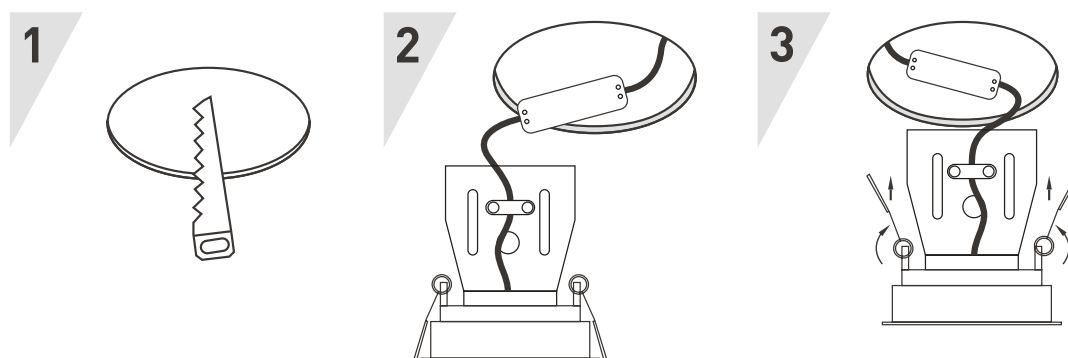

## УСТАНОВКА И ПОДКЛЮЧЕНИЕ

- Вырежьте отверстие по размерам, указанным в таблице.
- Подключите к светильнику драйвер из комплекта поставки (используется специальный разъем с фиксацией).
- Подключите к драйверу обесточенные провода сетевого питания AC 230 В (коричневый, L — «фаза»; синий, N — «ноль»).
- Отведите крепежные пружины светильника вверх и установите светильник и драйвер в подготовленное отверстие.
- Включите питание светильника и проверьте его работоспособность.

Рис. 2. Установка и подключение светильника