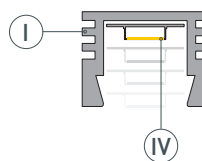

# РУКОВОДСТВО ПО МОНТАЖУ ПРОФИЛЯ

Необходимые компоненты

- 1** / Закрепите крепежи Ⓥ на поверхности и выведите кабель от блока питания для светодиодной ленты.

- 2** / Установите в профиль Ⓜ светодиодную ленту Ⓦ.

- 3** / Установите профиль Ⓜ в крепежи Ⓥ и соедините кабели питания светодиодной ленты.

- 4** / Установите на профиль Ⓜ экран Ⓜ, а затем заглушки ⓓ.