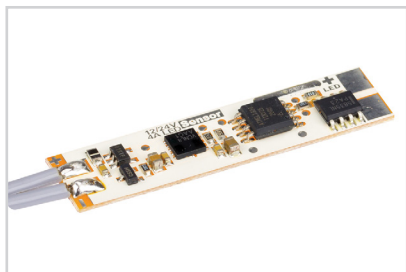

СОПУТСТВУЮЩИЕ ТОВАРЫ И АКСЕССУАРЫ

Приобретаются отдельно

Микровыключатель

017219
SENS-4A (провод 1.5м)

Лента