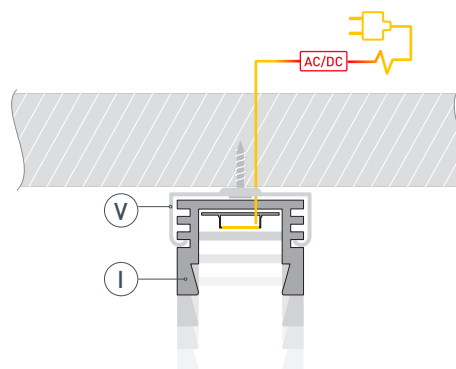

# РУКОВОДСТВО ПО МОНТАЖУ ПРОФИЛЯ

Необходимые компоненты

- 1** / Закрепите крепежи Ⓥ на поверхности и выведите кабель от блока питания для светодиодной ленты.

- 2** / Установите в профиль Ⓜ светодиодную ленту Ⓦ.

- 3** / Установите профиль Ⓜ в крепежи Ⓥ и соедините кабели питания светодиодной ленты.

- 4** / Установите на профиль Ⓜ экран Ⓜ, а затем заглушки ⓓ.