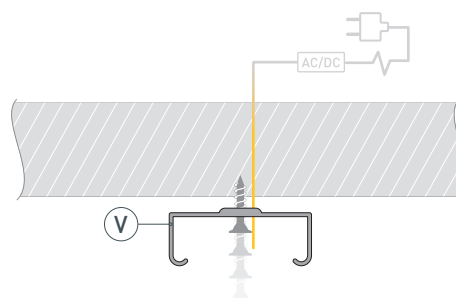

# РУКОВОДСТВО ПО МОНТАЖУ ПРОФИЛЯ

Необходимые компоненты

- 1** / Закрепите крепежи Ⓥ на поверхности и выведите кабель от блока питания для светодиодной ленты.

- 2** / Установите в профиль Ⓜ светодиодную ленту Ⓦ.

- 3** / Установите профиль Ⓜ в крепежи Ⓥ и соедините кабели питания светодиодной ленты.

- 4** / Установите на профиль Ⓜ экран Ⓜ, а затем заглушки ⓓ.