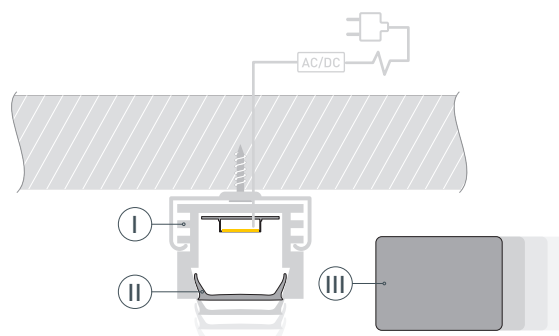

# РУКОВОДСТВО ПО МОНТАЖУ ПРОФИЛЯ

Необходимые компоненты

- 1** / Закрепите крепежи Ⓥ на поверхности и выведите кабель от блока питания для светодиодной ленты.

- 2** / Установите в профиль Ⓜ светодиодную ленту Ⓦ.

- 3** / Установите профиль Ⓜ в крепежи Ⓥ и соедините кабели питания светодиодной ленты.

- 4** / Установите на профиль Ⓜ экран Ⓜ, а затем заглушки ⓓ.