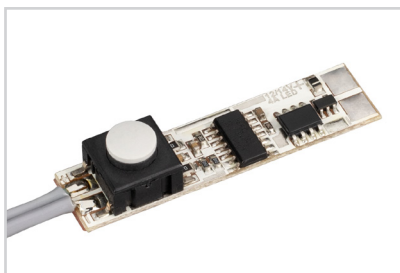

Прокладка

**013284**  
2000x11x5 для светодиодной ленты

Микровыключатель

**013211**  
12V для PDS без провода

Микровыключатель

**013210**  
12V для PDS с проводом 1.5м

Микровыключатель

**017216**  
SENS-4A