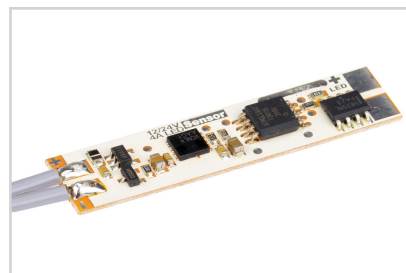

Прокладка

**013284**  
2000x11x5 для светодиодной ленты

Микровыключатель

**013211**  
12V для PDS без провода

Микровыключатель

**013210**  
12V для PDS с проводом 1.5м

Микровыключатель

**017216**  
SENS-4A