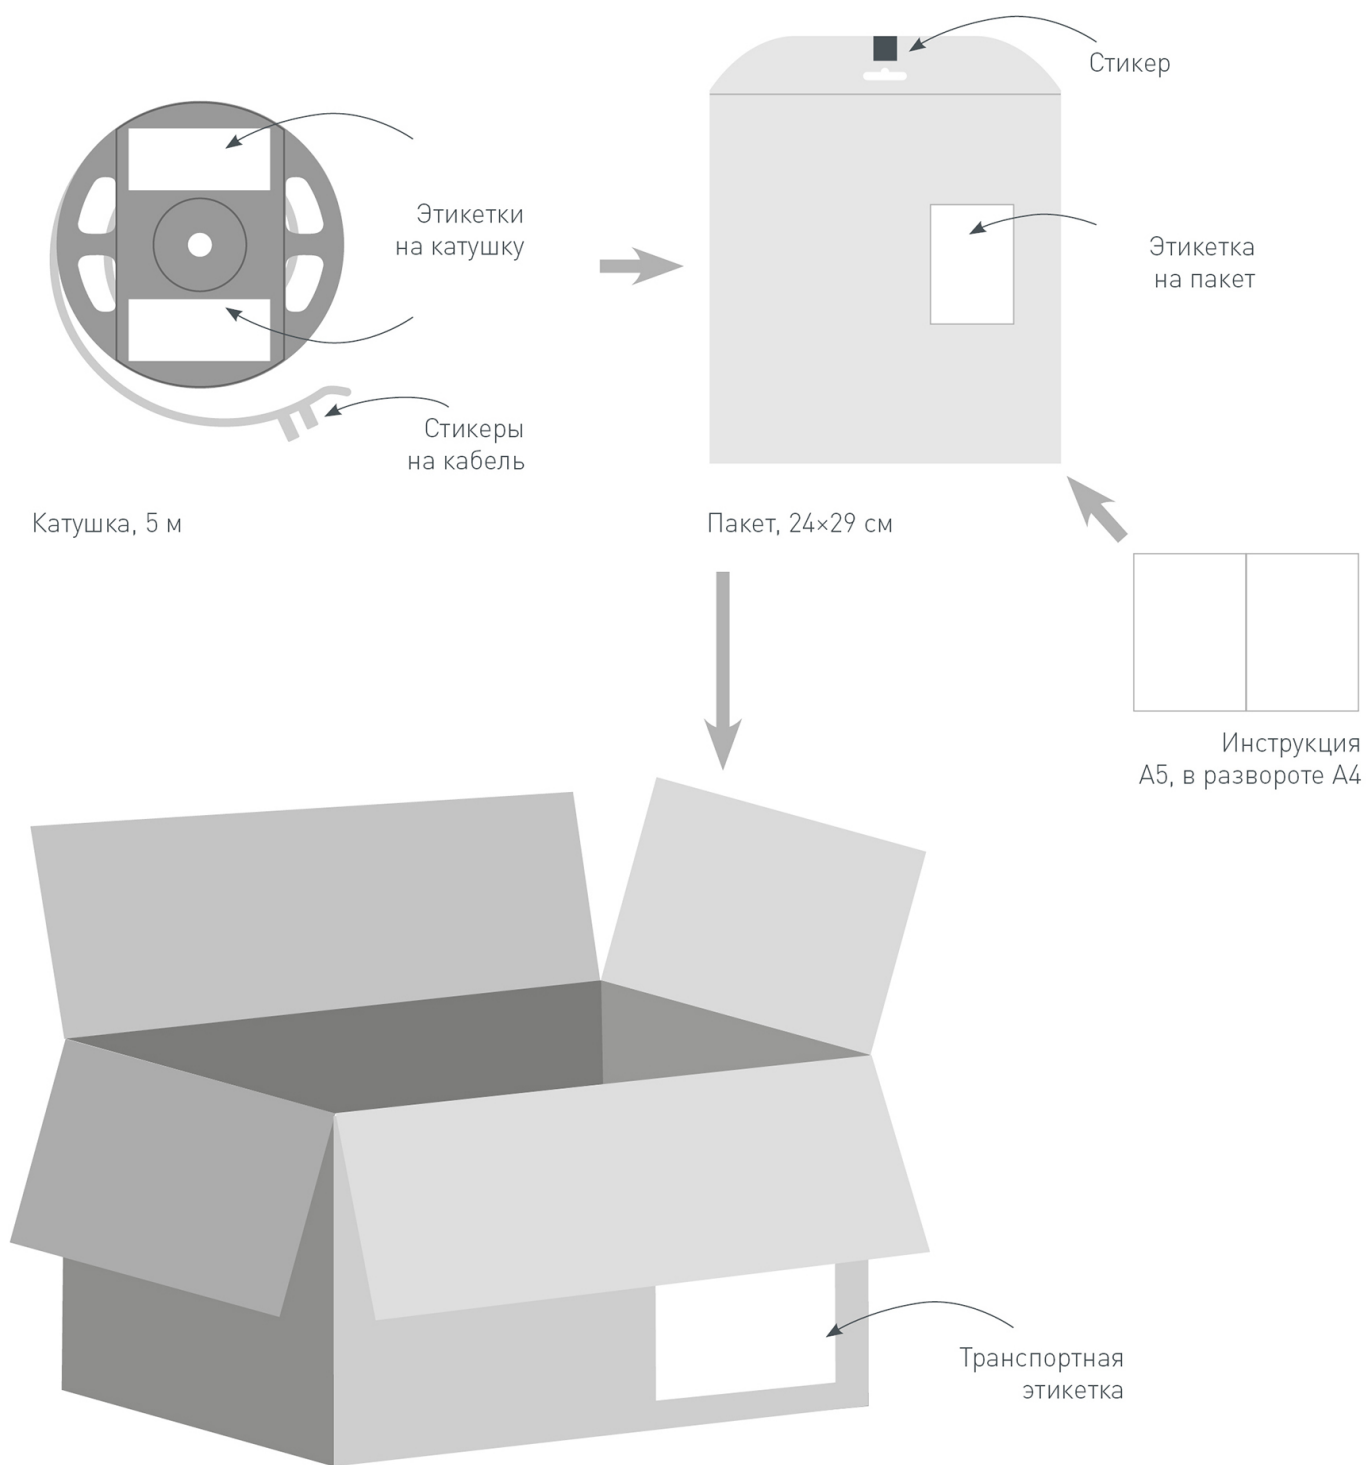

УПАКОВКА

Транспортный короб, 41×41×26 см
60 катушек в коробке