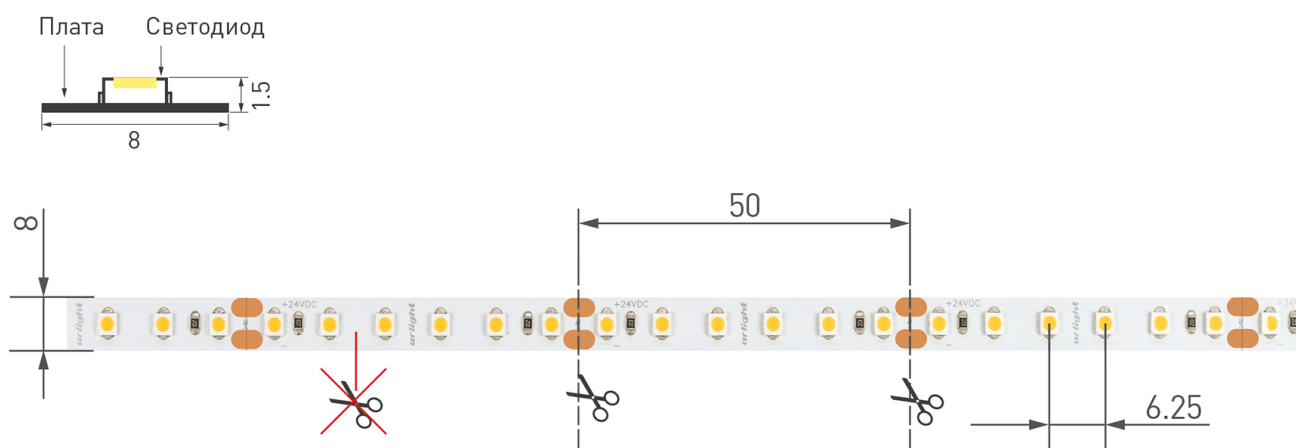

КОНСТРУКТИВНЫЙ ЧЕРТЕЖ