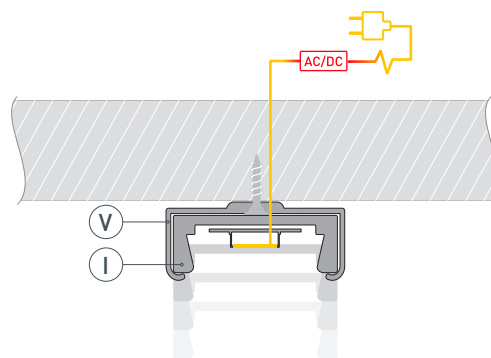

ЧЕРТЕЖ

РУКОВОДСТВО ПО МОНТАЖУ ПРОФИЛЯ

Необходимые компоненты

Ⓘ Профиль

ⓓ Заглушка

Ⓥ Держатель

Ⓜ Экран

Ⓦ Светодиодная лента

- 1** / Закрепите скобы-держатели Ⓥ на поверхности и выведите кабель от блока питания для светодиодной ленты.

- 2** / Установите в профиль ⓐ светодиодную ленту Ⓦ.

- 3** / Установите профиль ⓐ в скобы-держатели Ⓥ и соедините кабели питания светодиодной ленты.