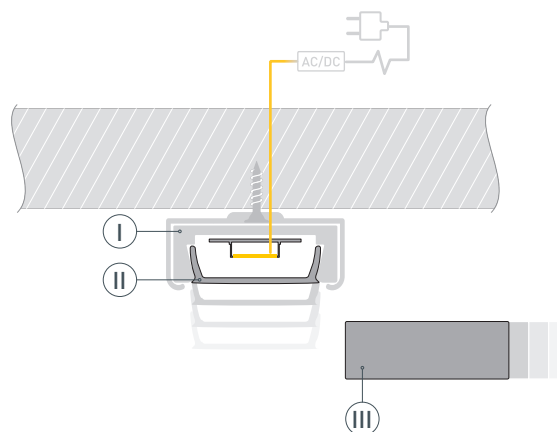

1. **4** / Установите на профиль ⓐ экран Ⓜ, а затем заглушки ⓓ.