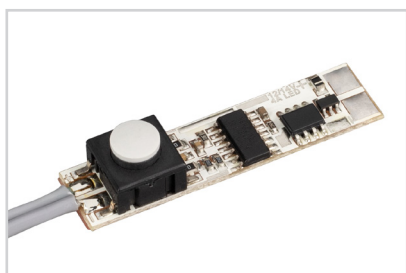

020919
Для MIC черная глухая

Держатель

022455(1)
Регулируемый REG-PD для MIC, PDS-S

Крепеж

025907
Монтажный MIC-PDS-ST сталь

Крепеж

025933
Монтажный MIC-PDS-BLACK сталь

СОПУТСТВУЮЩИЕ ТОВАРЫ И АКСЕССУАРЫ

Приобретаются отдельно

Коннектор

026182
Для MIC, PDS-R, PDS-S сталь

Крепеж

025259
TABLET-H для MIC

Прокладка

025258
TABLET-V для MIC

Крепеж

020924
Монтажный для MIC, PDS Plastic Grey

Пружинный держатель

016028
Для PDS, MIC, PHS-A

Микровыключатель

013210
12V для PDS с проводом 1.5м

Микровыключатель

013211
12V для PDS без провода

Микровыключатель