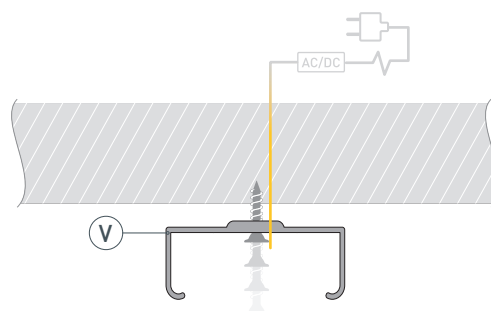

ЧЕРТЕЖ

РУКОВОДСТВО ПО МОНТАЖУ ПРОФИЛЯ

Необходимые компоненты

Ⓘ Профиль

ⓓ Заглушка

Ⓥ Держатель

Ⓜ Экран

Ⓦ Светодиодная лента

- 1** / Закрепите скобы-держатели Ⓥ на поверхности и выведите кабель от блока питания для светодиодной ленты.

- 2** / Установите в профиль ⓐ светодиодную ленту Ⓦ.

- 3** / Установите профиль ⓐ в скобы-держатели Ⓥ и соедините кабели питания светодиодной ленты.