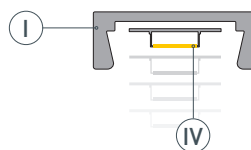

ЧЕРТЕЖ

РУКОВОДСТВО ПО МОНТАЖУ ПРОФИЛЯ

Необходимые компоненты

Ⓘ Профиль

ⓓ Заглушка

Ⓥ Держатель

Ⓜ Экран

Ⓦ Светодиодная лента

- 1** / Закрепите скобы-держатели Ⓥ на поверхности и выведите кабель от блока питания для светодиодной ленты.

- 2** / Установите в профиль ⓐ светодиодную ленту Ⓦ.

- 3** / Установите профиль ⓐ в скобы-держатели Ⓥ и соедините кабели питания светодиодной ленты.