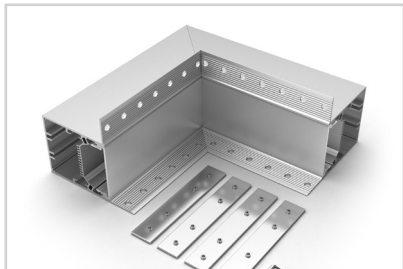

СОПУТСТВУЮЩИЕ ТОВАРЫ В СЕРИИ LINIA55-FANTOM-EDGE

Приобретаются отдельно

Угол