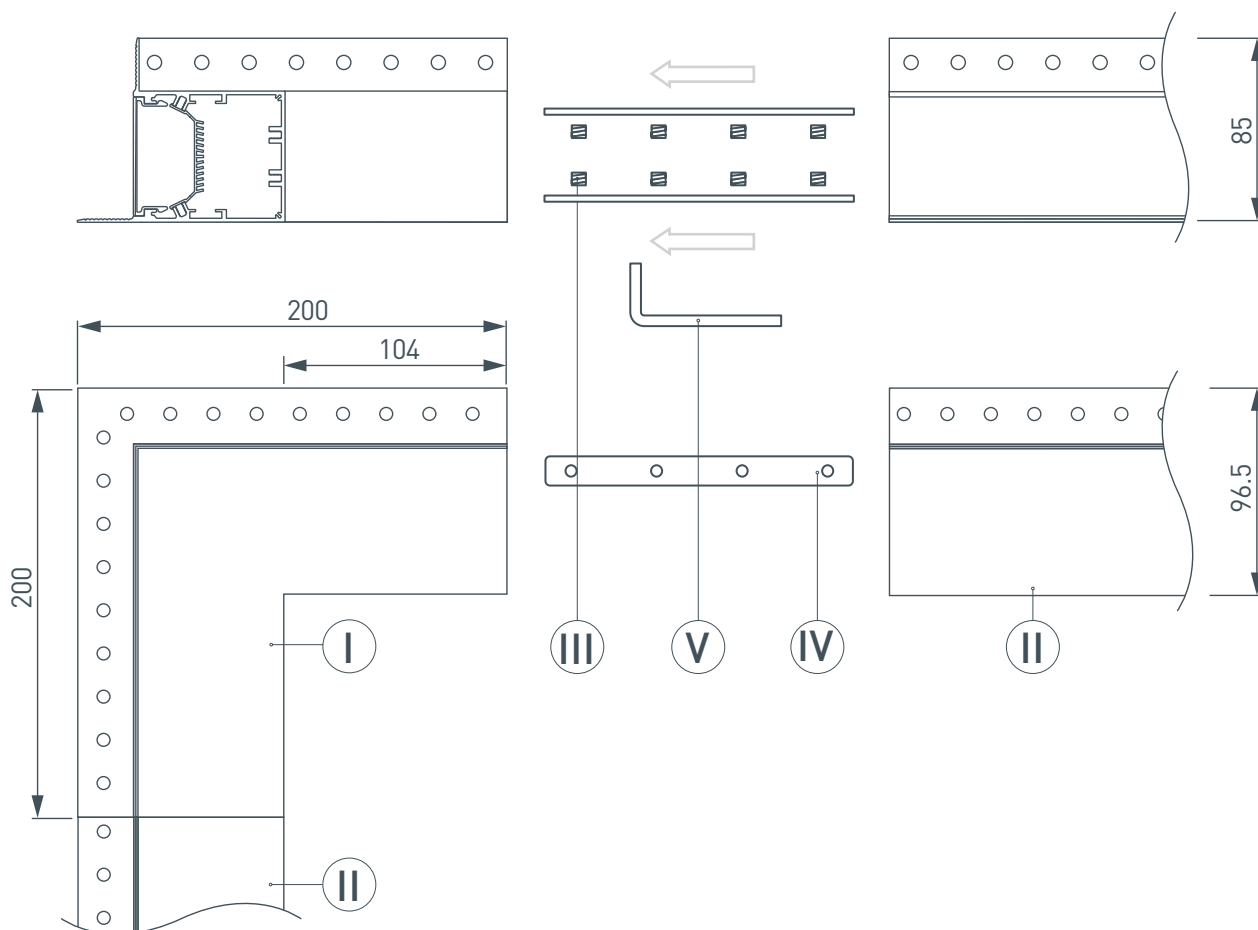

РУКОВОДСТВО ПО МОНТАЖУ

Необходимые компоненты: