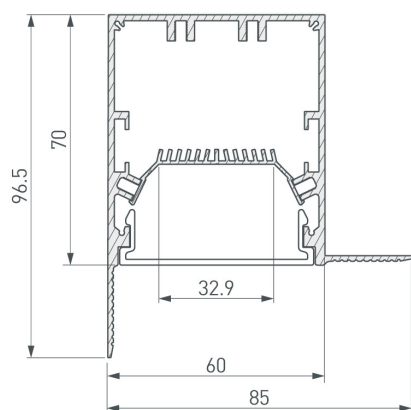

РУКОВОДСТВО ПО МОНТАЖУ

Необходимые компоненты:

ЧЕРТЕЖ