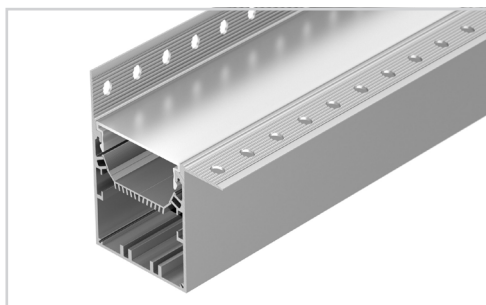

## УГОЛ ДЛЯ АЛЮМИНИЕВОГО ПРОФИЛЯ SL-LINIA55-FANTOM-EDGE внешний

### СОСТАВ КОМПЛЕКТА

- Угол с экраном — 1 шт.
- Соединители — 4 шт.
- Винты — 16 шт.
- Шестигранный ключ — 1 шт.

### СОВМЕСТИМЫЙ ПРОФИЛЬ

**027162** SL-LINIA55-FANTOM-EDGE-2000 ANOD

33 мм

Встраиваемый

Серебристый

### ПАРАМЕТРЫ

Артикул	<b>030137</b>
Модель	<b>SL-LINIA55-FANTOM-EDGE внешний</b>
Цвет	 <b>серебристый</b>
Покрытие	<b>анодированное</b>
Форма (сечение)	<b>с фланцем</b>
Назначение	<b>встраиваемый скрытый</b>
Размеры	<b>200×200×96.5 мм</b>
Ширина площадки для лент	<b>33 мм</b>