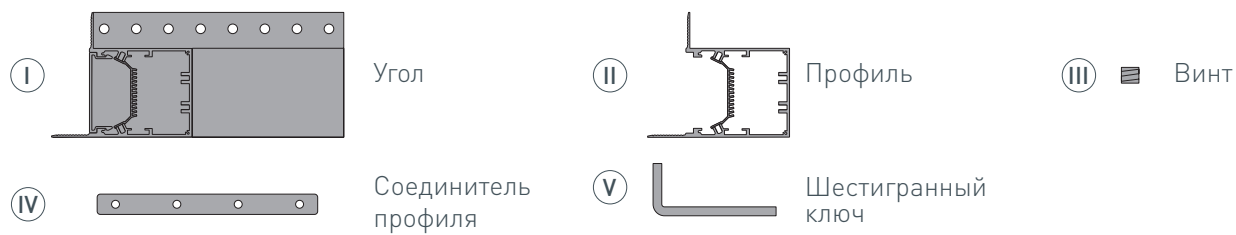

РУКОВОДСТВО ПО МОНТАЖУ

Необходимые компоненты: