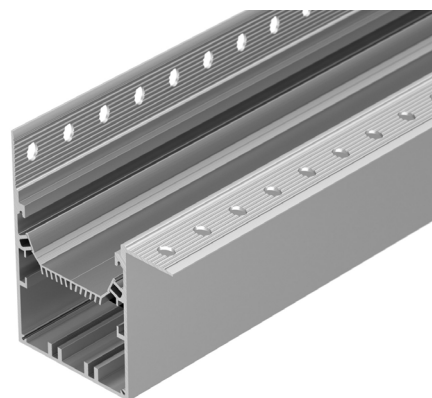

РУКОВОДСТВО ПО МОНТАЖУ

Необходимые компоненты:

ЧЕРТЕЖ