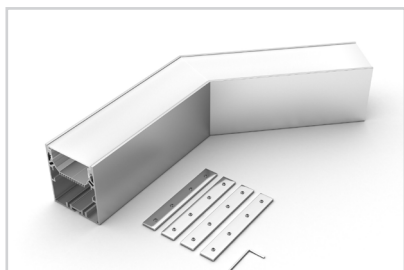

Электронная документация

УГОЛ ДЛЯ АЛЮМИНИЕВОГО ПРОФИЛЯ SL-LINE-6070

33 мм

Накладной, подвесной

Серебристый

СОСТАВ КОМПЛЕКТА

- Угол с экраном — 1 шт.
- Соединители — 4 шт.
- Винты — 16 шт.
- Шестигранный ключ — 1 шт.

СОВМЕСТИМЫЙ ПРОФИЛЬ

028993 SL-LINE-6070-2000 ANOD

ПАРАМЕТРЫ

Артикул	030141
Модель	SL-LINE-6070
Цвет	 серебристый
Покрытие	анодированное
Форма (сечение)	прямоугольный
Назначение	накладной, подвесной
Размеры	200×200×70.2 мм
Ширина площадки для лент	33 мм

РУКОВОДСТВО ПО МОНТАЖУ

Необходимые компоненты:

ЧЕРТЕЖ

СОПУТСТВУЮЩИЕ ТОВАРЫ В СЕРИИ SL-LINE-6070

Приобретаются отдельно

Угол

030141
SL-LINE-6070

Тройник

030142
SL-LINE-6070

Крестовина

030143
SL-LINE-6070

Угол

030138
SL-LINE-6070-135

Угол

030139
SL-LINE-6070 внутренний

Угол