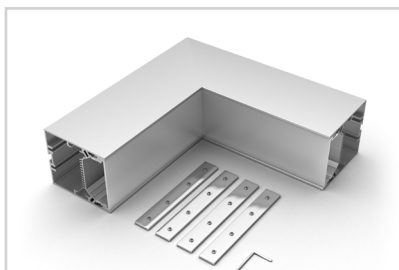

Электронная документация

УГОЛ ДЛЯ АЛЮМИНИЕВОГО ПРОФИЛЯ SL-LINE-6070

33 мм

Накладной, подвесной

Серебристый

СОСТАВ КОМПЛЕКТА

- Угол с экраном — 1 шт.
- Соединители — 4 шт.
- Винты — 16 шт.
- Шестигранный ключ — 1 шт.

СОВМЕСТИМЫЙ ПРОФИЛЬ

028993 SL-LINE-6070-2000 ANOD

ПАРАМЕТРЫ

Артикул	030141
Модель	SL-LINE-6070
Цвет	 серебристый
Покрытие	анодированное
Форма (сечение)	прямоугольный
Назначение	накладной, подвесной
Размеры	200×200×70.2 мм
Ширина площадки для лент	33 мм

030142
SL-LINE-6070

Крестовина

030143
SL-LINE-6070

Угол

030138
SL-LINE-6070-135

Угол

030139
SL-LINE-6070 внутренний

Угол