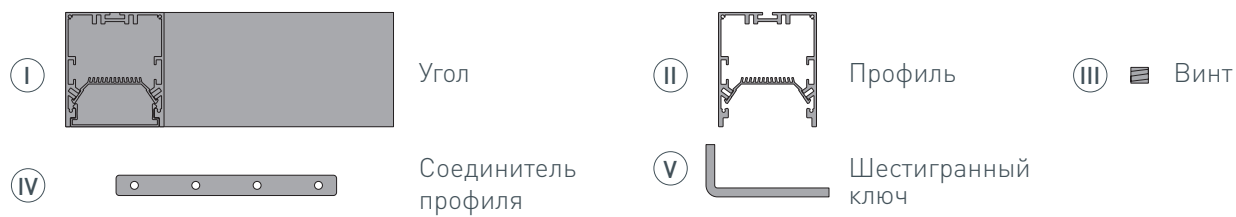

Электронная документация

УГОЛ ДЛЯ АЛЮМИНИЕВОГО ПРОФИЛЯ SL-LINE-6070

33 мм

Накладной, подвесной

Серебристый

СОСТАВ КОМПЛЕКТА

- Угол с экраном — 1 шт.
- Соединители — 4 шт.
- Винты — 16 шт.
- Шестигранный ключ — 1 шт.

СОВМЕСТИМЫЙ ПРОФИЛЬ

028993 SL-LINE-6070-2000 ANOD

ПАРАМЕТРЫ

Артикул	030141
Модель	SL-LINE-6070
Цвет	 серебристый
Покрытие	анодированное
Форма (сечение)	прямоугольный
Назначение	накладной, подвесной
Размеры	200×200×70.2 мм
Ширина площадки для лент	33 мм

РУКОВОДСТВО ПО МОНТАЖУ

Необходимые компоненты:

ЧЕРТЕЖ

СОПУТСТВУЮЩИЕ ТОВАРЫ В СЕРИИ SL-LINE-6070

Приобретаются отдельно

Угол

030141
SL-LINE-6070

Тройник