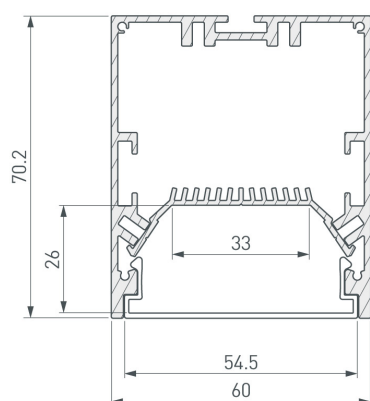

Электронная документация

УГОЛ ДЛЯ АЛЮМИНИЕВОГО ПРОФИЛЯ SL-LINE-6070

33 мм

Накладной, подвесной

Серебристый

СОСТАВ КОМПЛЕКТА

- Угол с экраном — 1 шт.
- Соединители — 4 шт.
- Винты — 16 шт.
- Шестигранный ключ — 1 шт.

СОВМЕСТИМЫЙ ПРОФИЛЬ

028993 SL-LINE-6070-2000 ANOD

ПАРАМЕТРЫ

Артикул	030141
Модель	SL-LINE-6070
Цвет	 серебристый
Покрытие	анодированное
Форма (сечение)	прямоугольный
Назначение	накладной, подвесной
Размеры	200×200×70.2 мм
Ширина площадки для лент	33 мм

РУКОВОДСТВО ПО МОНТАЖУ

Необходимые компоненты:

ЧЕРТЕЖ

СОПУТСТВУЮЩИЕ ТОВАРЫ В СЕРИИ SL-LINE-6070

Приобретаются отдельно

Угол

030141
SL-LINE-6070

Тройник

030142
SL-LINE-6070

Крестовина

030143
SL-LINE-6070

Угол

030138
SL-LINE-6070-135

Угол

030139
SL-LINE-6070 внутренний

Угол