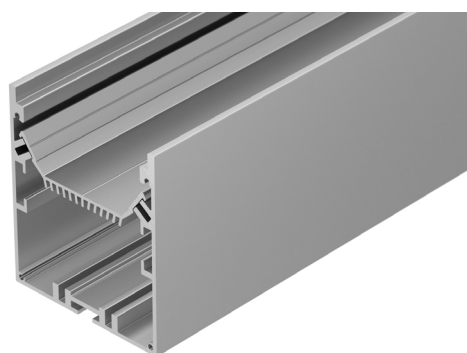

Электронная документация

УГОЛ ДЛЯ АЛЮМИНИЕВОГО ПРОФИЛЯ SL-LINE-6070

33 мм

Накладной, подвесной

Серебристый

СОСТАВ КОМПЛЕКТА

- Угол с экраном — 1 шт.
- Соединители — 4 шт.
- Винты — 16 шт.
- Шестигранный ключ — 1 шт.

СОВМЕСТИМЫЙ ПРОФИЛЬ

028993 SL-LINE-6070-2000 ANOD

ПАРАМЕТРЫ

Артикул	030141
Модель	SL-LINE-6070
Цвет	 серебристый
Покрытие	анодированное
Форма (сечение)	прямоугольный
Назначение	накладной, подвесной
Размеры	200×200×70.2 мм
Ширина площадки для лент	33 мм

РУКОВОДСТВО ПО МОНТАЖУ

Необходимые компоненты:

ЧЕРТЕЖ

СОПУТСТВУЮЩИЕ ТОВАРЫ В СЕРИИ SL-LINE-6070

Приобретаются отдельно

Угол

030141
SL-LINE-6070

Тройник