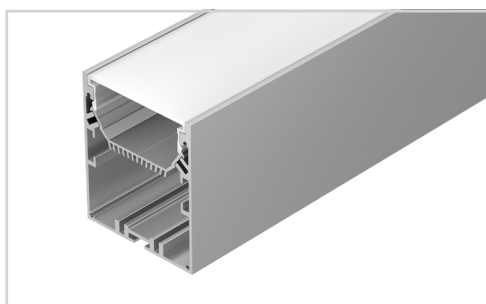

Электронная документация

УГОЛ ДЛЯ АЛЮМИНИЕВОГО ПРОФИЛЯ SL-LINE-6070

33 мм

Накладной, подвесной

Серебристый

СОСТАВ КОМПЛЕКТА

- Угол с экраном — 1 шт.
- Соединители — 4 шт.
- Винты — 16 шт.
- Шестигранный ключ — 1 шт.

СОВМЕСТИМЫЙ ПРОФИЛЬ

028993 SL-LINE-6070-2000 ANOD

ПАРАМЕТРЫ

Артикул	030141
Модель	SL-LINE-6070
Цвет	 серебристый
Покрытие	анодированное
Форма (сечение)	прямоугольный
Назначение	накладной, подвесной
Размеры	200×200×70.2 мм
Ширина площадки для лент	33 мм

РУКОВОДСТВО ПО МОНТАЖУ

Необходимые компоненты:

ЧЕРТЕЖ

СОПУТСТВУЮЩИЕ ТОВАРЫ В СЕРИИ SL-LINE-6070

Приобретаются отдельно

Угол

030141
SL-LINE-6070

Тройник