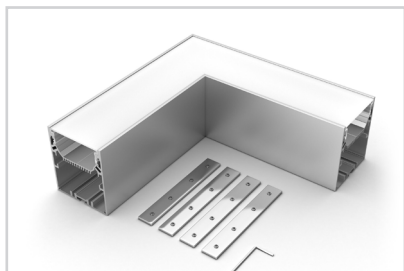

Электронная документация

УГОЛ ДЛЯ АЛЮМИНИЕВОГО ПРОФИЛЯ SL-LINE-6070

33 мм

Накладной, подвесной

Серебристый

СОСТАВ КОМПЛЕКТА

- Угол с экраном — 1 шт.
- Соединители — 4 шт.
- Винты — 16 шт.
- Шестигранный ключ — 1 шт.

СОВМЕСТИМЫЙ ПРОФИЛЬ

028993 SL-LINE-6070-2000 ANOD

ПАРАМЕТРЫ

Артикул	030141
Модель	SL-LINE-6070
Цвет	 серебристый
Покрытие	анодированное
Форма (сечение)	прямоугольный
Назначение	накладной, подвесной
Размеры	200×200×70.2 мм
Ширина площадки для лент	33 мм

РУКОВОДСТВО ПО МОНТАЖУ

Необходимые компоненты:

ЧЕРТЕЖ

СОПУТСТВУЮЩИЕ ТОВАРЫ В СЕРИИ SL-LINE-6070

Приобретаются отдельно

Угол

030141
SL-LINE-6070

Тройник

030142
SL-LINE-6070

Крестовина

030143
SL-LINE-6070

Угол

030138
SL-LINE-6070-135

Угол

030139
SL-LINE-6070 внутренний

Угол