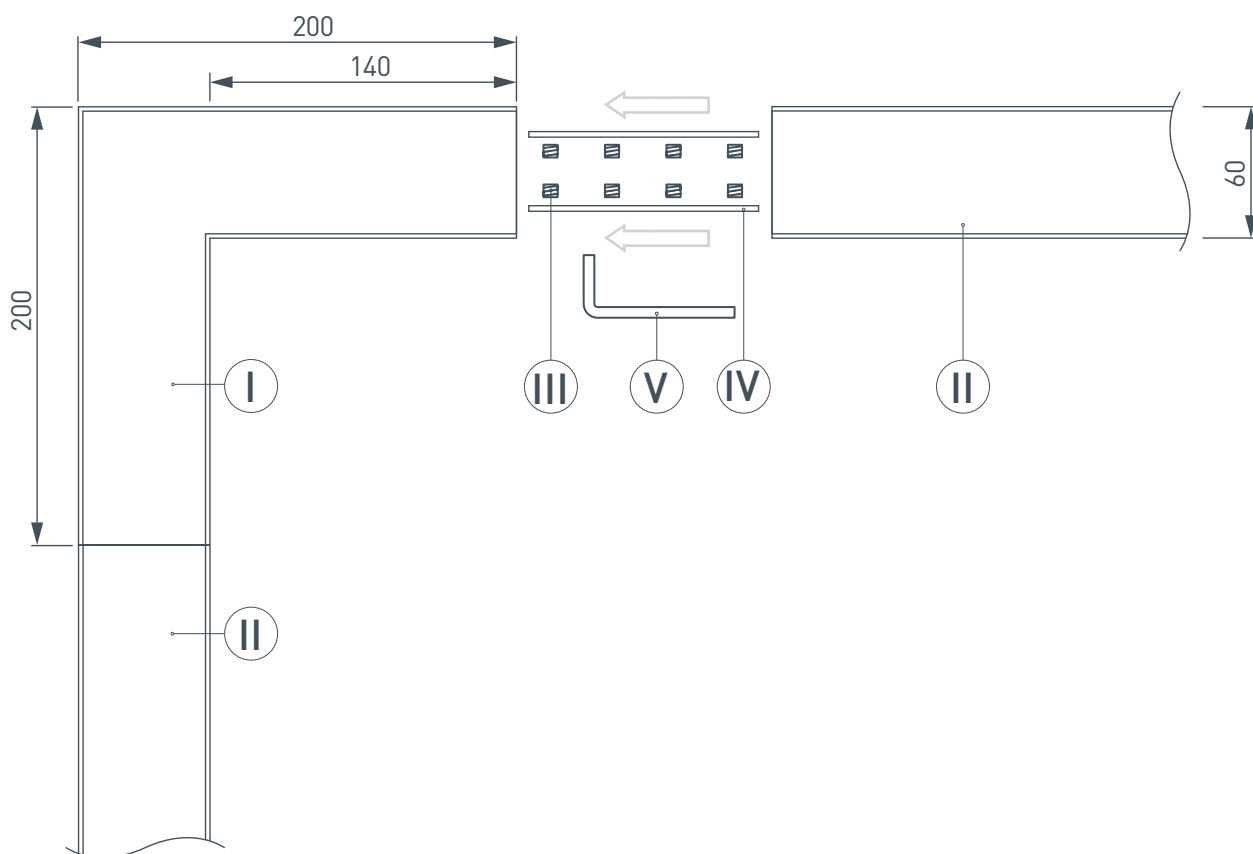

Электронная документация

УГОЛ ДЛЯ АЛЮМИНИЕВОГО ПРОФИЛЯ SL-LINE-6070

33 мм

Накладной, подвесной

Серебристый

СОСТАВ КОМПЛЕКТА

- Угол с экраном — 1 шт.
- Соединители — 4 шт.
- Винты — 16 шт.
- Шестигранный ключ — 1 шт.

СОВМЕСТИМЫЙ ПРОФИЛЬ

028993 SL-LINE-6070-2000 ANOD

ПАРАМЕТРЫ

Артикул	030141
Модель	SL-LINE-6070
Цвет	 серебристый
Покрытие	анодированное
Форма (сечение)	прямоугольный
Назначение	накладной, подвесной
Размеры	200×200×70.2 мм
Ширина площадки для лент	33 мм

РУКОВОДСТВО ПО МОНТАЖУ

Необходимые компоненты:

ЧЕРТЕЖ

СОПУТСТВУЮЩИЕ ТОВАРЫ В СЕРИИ SL-LINE-6070

Приобретаются отдельно

Угол

030141
SL-LINE-6070

Тройник

030142
SL-LINE-6070

Крестовина

030143
SL-LINE-6070

Угол

030138
SL-LINE-6070-135

Угол

030139
SL-LINE-6070 внутренний

Угол