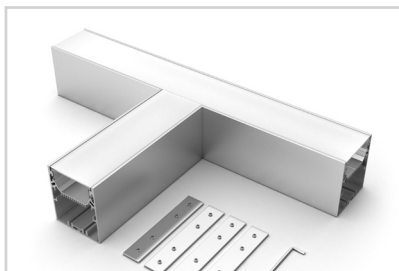

Электронная документация

УГОЛ ДЛЯ АЛЮМИНИЕВОГО ПРОФИЛЯ SL-LINE-6070

33 мм

Накладной, подвесной

Серебристый

СОСТАВ КОМПЛЕКТА

- Угол с экраном — 1 шт.
- Соединители — 4 шт.
- Винты — 16 шт.
- Шестигранный ключ — 1 шт.

СОВМЕСТИМЫЙ ПРОФИЛЬ

028993 SL-LINE-6070-2000 ANOD

ПАРАМЕТРЫ

Артикул	030141
Модель	SL-LINE-6070
Цвет	 серебристый
Покрытие	анодированное
Форма (сечение)	прямоугольный
Назначение	накладной, подвесной
Размеры	200×200×70.2 мм
Ширина площадки для лент	33 мм

РУКОВОДСТВО ПО МОНТАЖУ

Необходимые компоненты:

ЧЕРТЕЖ

СОПУТСТВУЮЩИЕ ТОВАРЫ В СЕРИИ SL-LINE-6070

Приобретаются отдельно

Угол

030141
SL-LINE-6070

Тройник

030142
SL-LINE-6070

Крестовина

030143
SL-LINE-6070

Угол

030138
SL-LINE-6070-135

Угол

030139
SL-LINE-6070 внутренний

Угол